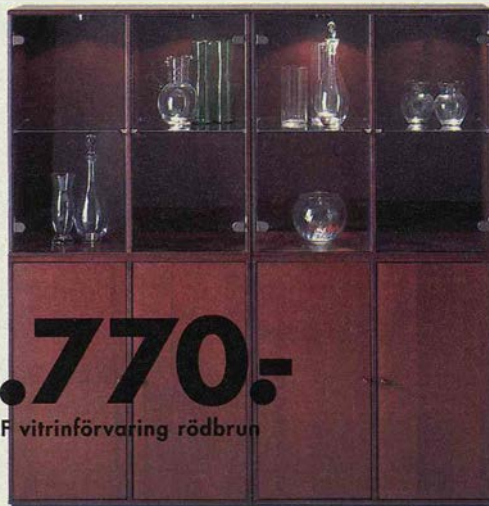

RALF

- Många byggmöjligheter och funktioner.
- Lätt att bygga om.
- Härdat glas i hyllplan och vitrindörrar.
- TV-skåp med jalusidörr.

RALF förvaringsserie.

Stomme, dörr och hyllplan av rödbrun- eller körsbärsträlaserad bokfanérad spånskiva. Socklar av folierad spånskiva. Vitrindörr av härdat glas. Alla hyllplanen är flyttbara. Design: Rutger Andersson.

5.770.-

RALF vitrinförvaring rödbrun

RALF vitrinförvaring 5.770.- exkl belysning. 160x163 cm, djup 40 cm.